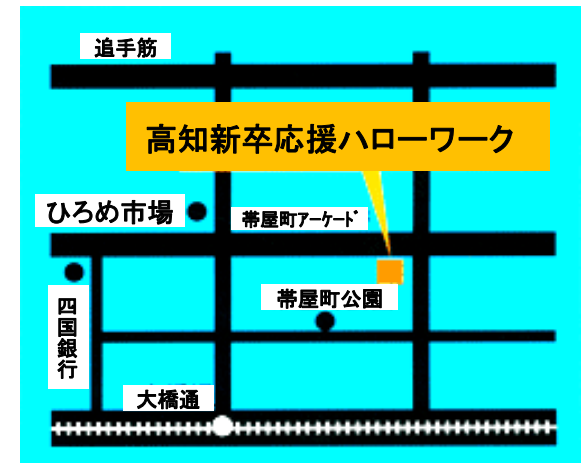

新卒者等の就職を支援します！

「高知新卒応援ハローワーク」では、新卒者や未就職卒業者の方々の専門窓口として皆様の就職を応援しています。

また、県内のハローワークでも相談を行っていますので、お気軽にご利用ください。

ハローワークの所在地等

●高知新卒応援ハローワーク

(ハローワーク高知 若者相談コーナー)

◇高知市帯屋町2丁目1-35 片岡ビル3F

◇電話：088-802-2076

◇利用時間：平日 10:00～18:00

●県内の他のハローワーク

高知労働局のホームページ>労働局・監督署・ハローワークの所在地
>公共職業安定所所在地 をご参照ください。

<http://www.kochi.plb.go.jp/>